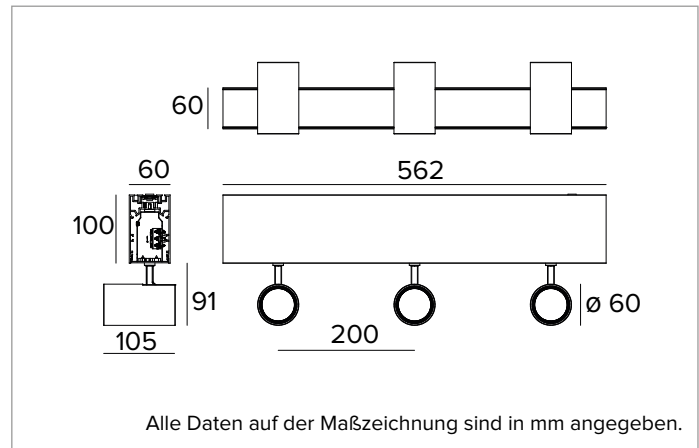

1T7328EL | LOGICO System - Decken/Pendelleuchte - Strahlermodul

Lineares Modul mit professionellen ausrichtbaren LED-Strahlern für die Installation als Decken- oder Hängeleuchte

	4000K	H(m)	D(m)	E _{max} (lx)
	Ra90		48°	
Fixture Power	15W	1	0.88	2691
Source Flux	1964lm	2	1.77	673
Fixture Flux	1504lm	3	2.65	299
Efficacy	99lm/W	4	3.53	168
TS1170	I _{max} =1378cd/klm	I _{max}	2707cd	5
			4.41	108

Abstrahlwinkel: MWFL

Optische Effizienz: 77%

Leuchten-Lichtstrom: 3x1504lm

Lichtausbeute: 99lm/W

Fotobiologische Sicherheit: Risikogruppe 1 (RG 1 = geringes Risiko)

MECHANISCHE MERKMALE

Lineares Gehäuse aus lackiertem extrudiertem Aluminium. Strahlergehäuse aus lackiertem Druckguss-Aluminium. Das Leuchtengehäuse ist auf vertikaler Ebene von 0° bis 90° und auf horizontaler Ebene um 355° ausrichtbar, mechanische Arretierungsmöglichkeit der Ausrichtung auf horizontaler Ebene und mit Gelenksystem auf vertikaler Ebene.

Farbe und Oberfläche: Kreideweiß

Abmessungen: L=562mm

Gewicht: 4,3Kg

Version: 3xLABEL 6

Schutzart: IP20

ELEKTRISCHE MERKMALE

Integriertes elektronisches ON-OFF. Einschließlich Zuleitungen für eine Durchgangsverdrahtung (max. 2,0kW bei Deckenanbau-; max. 0,6kW bei Pendelmontage).